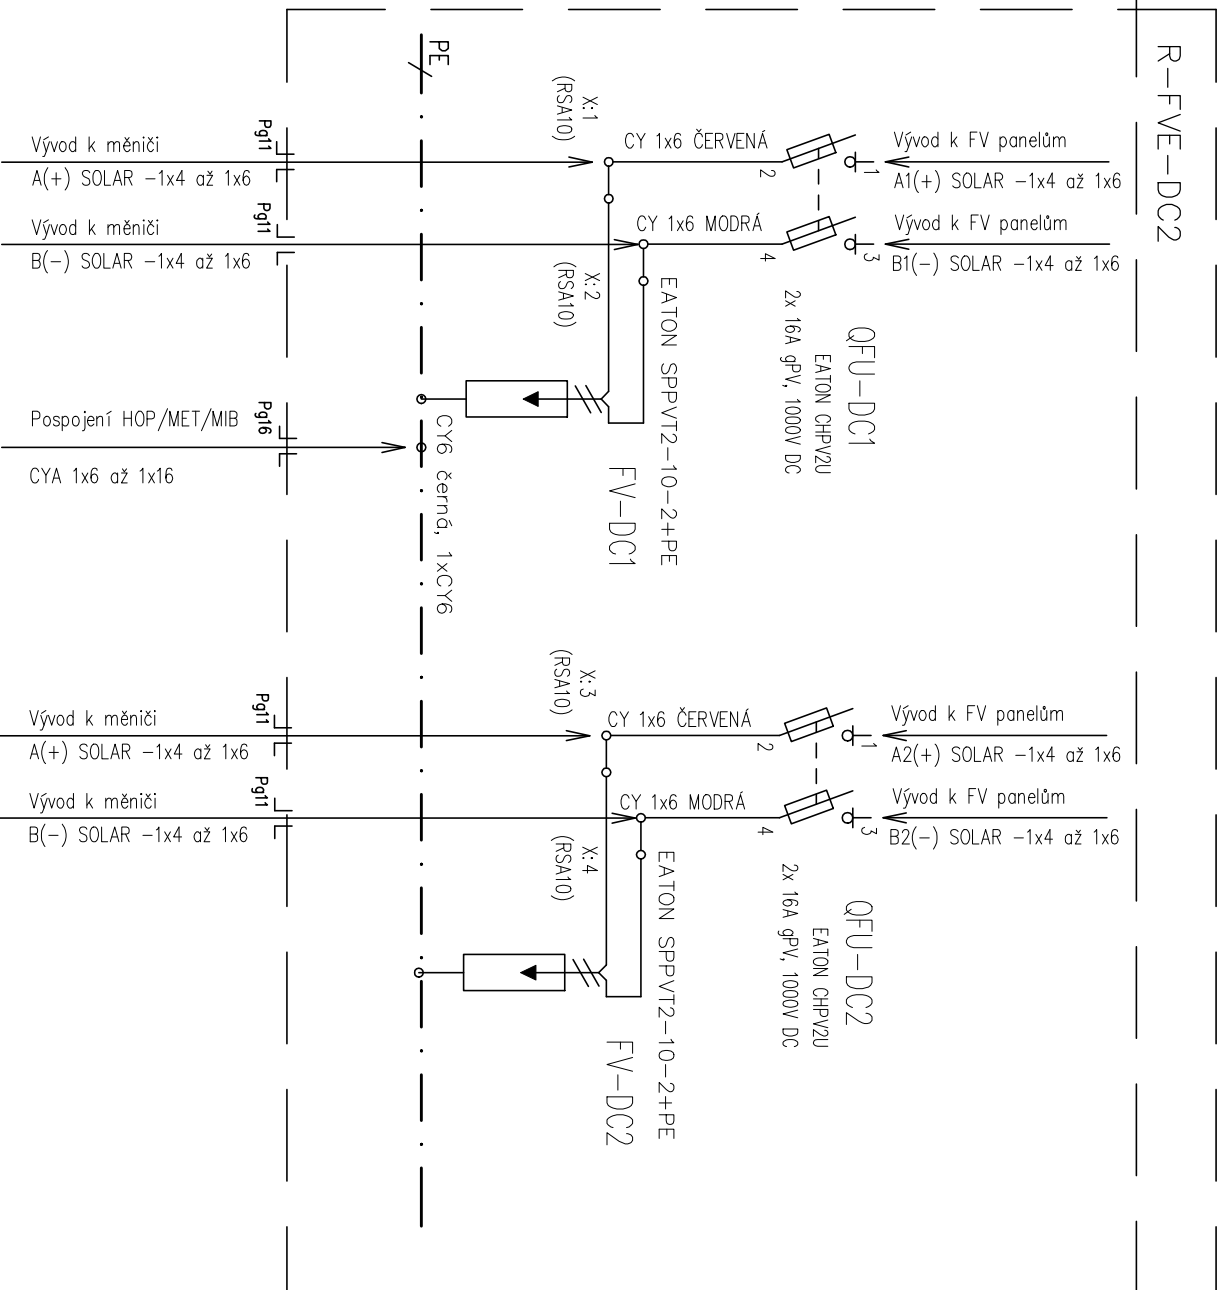

R-FVE-DC2

Typ: R-FVE-DC2

IP 40/20

Napětí: 1000V DC

Proud: 32A

Plastová rozvodnice s dveřmi

BC-0-1/12-ECO

krytí IP40/IP20

1 x 12 modulů