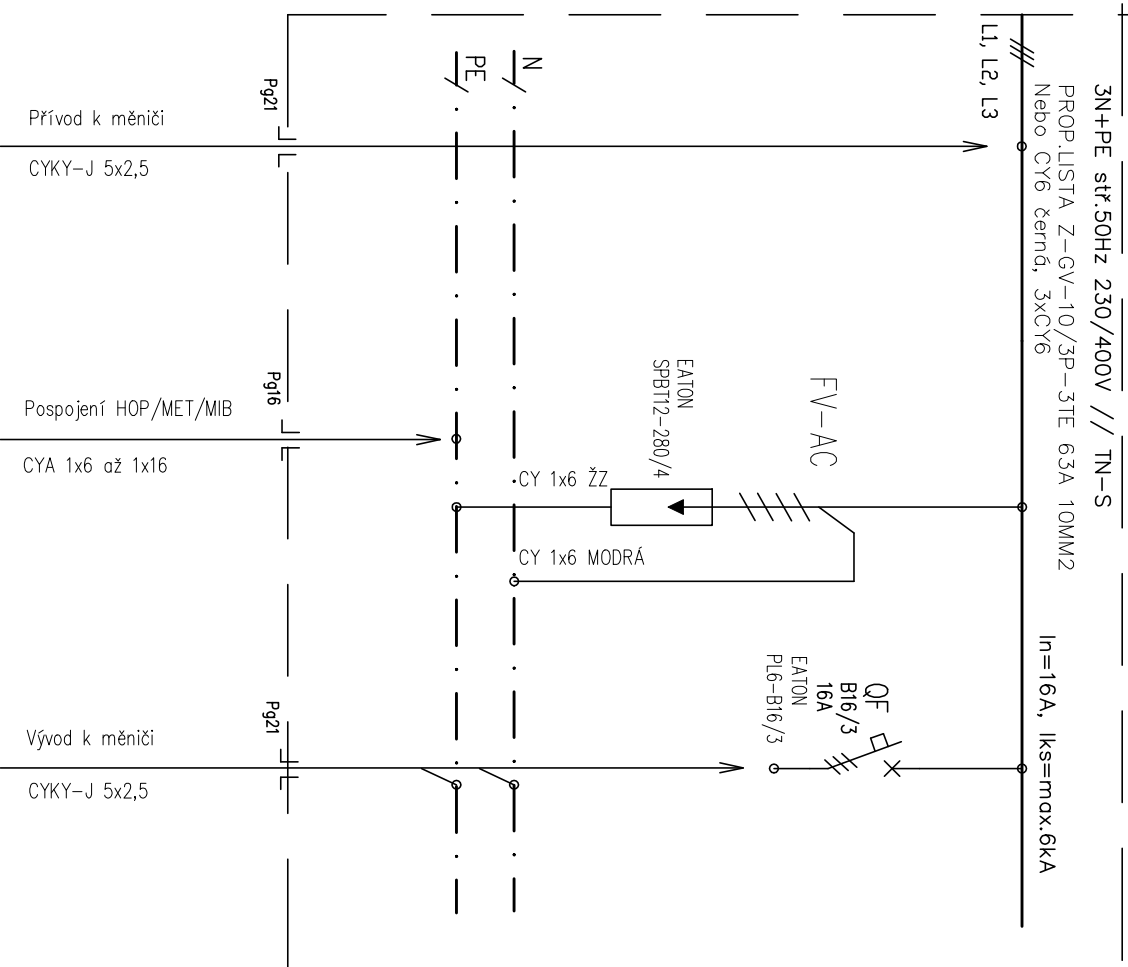

R-FVE-M4

Typ: R-FVE-M4

IP 40/20
Napětí: 400/230V AC
Proud: 16A

Plastová rozvodnice s dveřmi
BC-O-1/12-ECO
krytí IP40/IP20
1 x 12 modulů