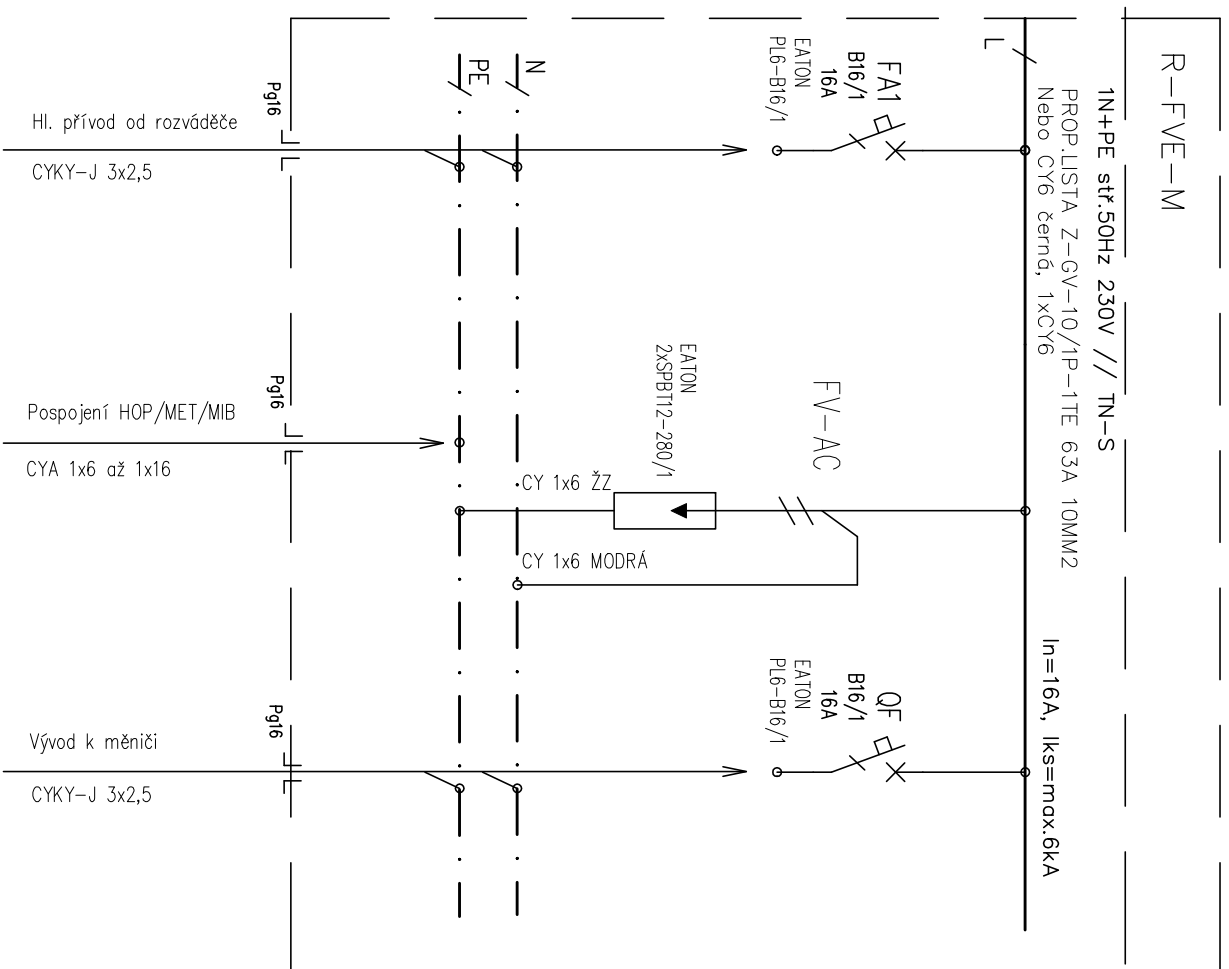

R-FVE-M

Typ: R-FVE-M

IP 40/20

Napětí: 230V AC

Proud: 16A

Plastové rozvodnice s dveřmi

BC-O-1/12-ECO

krytí IP40/IP20

1 x 12 modulů